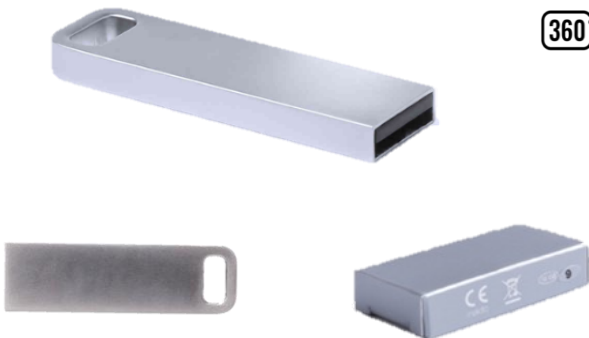

5847 DITOP 16GB

360°

-500	500	2000	5000

5847	16GB	5,18	5,18	5,18	5,18

COLOR

CARACTERISTICAS

MEDIDAS: 1,2 x 4,1 0,4 cm PRINTCODE: L1 PACKING: 1000/100
CAJA INDIVIDUAL: INCLUIDA