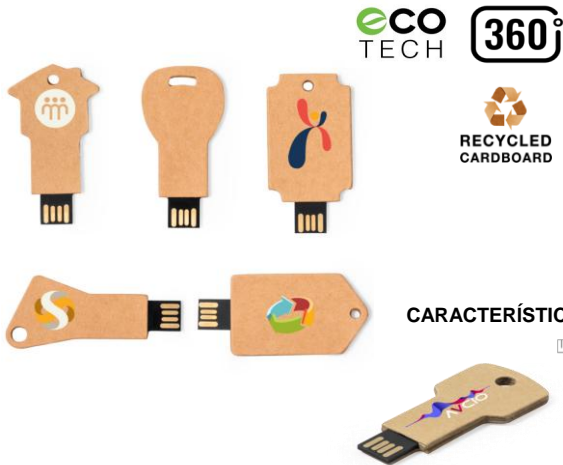

AP1061

eco
TECH **360°**

CARACTERÍSTICAS

Medidas: Según forma.

Material: cartón reciclado.

Impresión hasta 3 colores 1 posición incluida.

Coste extra impresión: 0,04 €/color/posición. A todo color: +0,25€/ud/posic.

Cajas disponibles: C1, PV1, CR1, M1, MW1.

Accesorios disponibles: lanyard, llavero y cordón móvil.

	100 uds	250 uds	500 uds	1.000 uds	2.000 uds

2 GB	3,75 €	3,36 €	3,31 €	3,30 €	3,25 €
4 GB	3,87 €	3,54 €	3,52 €	3,45 €	3,39 €
8 GB	4,03 €	3,63 €	3,58 €	3,55 €	3,52 €
16 GB	4,53 €	4,12 €	4,06 €	4,05 €	3,97 €
32 GB	6,13 €	5,53 €	5,47 €	5,44 €	5,38 €
64 GB	6,95 €	6,34 €	6,23 €	6,17 €	6,14 €

AP1057