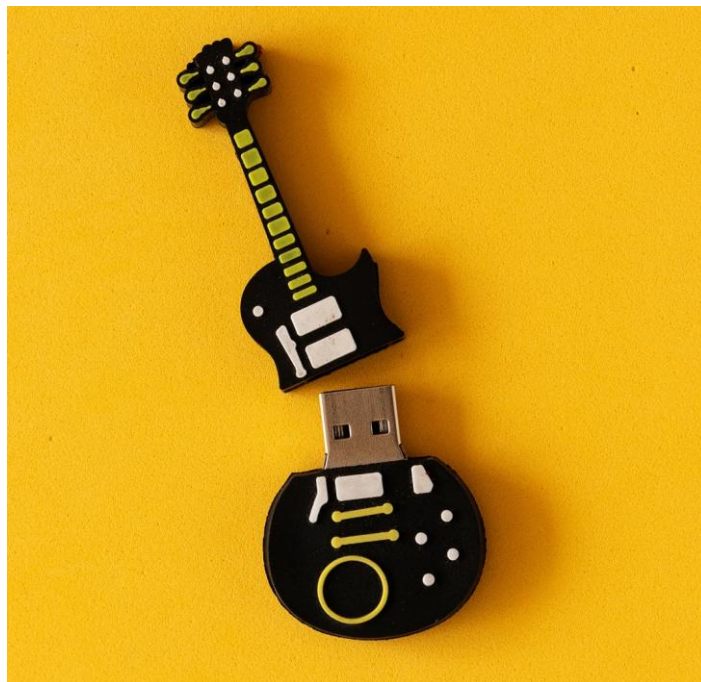

MEMORIAS USB PERSONALIZADAS

Damos forma a tus proyectos

Te ayudamos a crear tu propia memoria USB totalmente personalizada, tanto en 2D como en 3D.

Compártenos tu idea y la haremos realidad.

Las memorias USB personalizadas están fabricadas en material PVC acabado goma, con logotipo en relieve integrado en molde.

Cantidades mínimas reducidas, a partir de 200 uds

Rapidez en fotomontajes: disponibles en 24H.

Fotografías de muestras listas en 4-5 días.

Plazos de entrega desde 25 días.

Presentación estándar en caja individual (modelo C